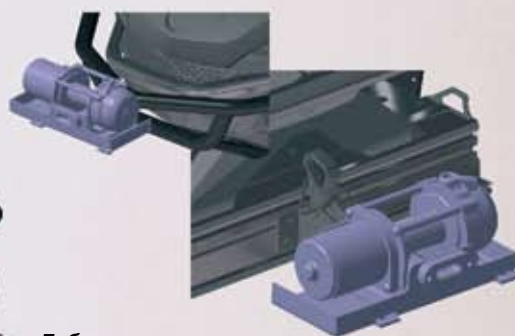

Лебедка

619400069 ADVENTURE GRAND TOURER LXU -09,
Xt COMMANDER LXU 600 HO SDI -09
НОВИНКА

Переносная лебедка может устанавливаться как сзади, так и спереди, как показано на рисунке.
Дистанционное управление.