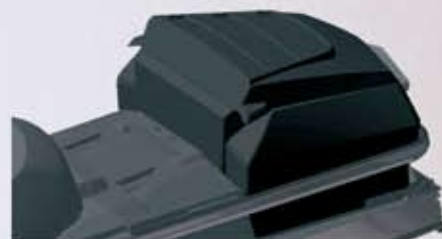

Короб

7820261 FOREST FOX 01, 5900FCE 00-03,
5900ST 00-02, ST550F/ST600 04-07,
RANGER FC 00-02, RANGER LC 02
7820262 FOREST FOX 02-08
7820270 59 YETI 04-05
619560001 ADVENTURE 550 06-07,
ADVENTURE 600 06-08
ADVENTURE 550 08-09
619560015 X-TRIM 600/800 06-08, X-TRIM 550 06-09
619560011 YETI 600SDI/1300 06-08, YETI 800 06-09
619560006 YETI, ВСЕ ОБРАЗЦЫ (МОДЕЛИ) МОДУЛАР
619560007 ADVENTURE 300/800 07-09
619560008 RANGER 07-09
619560010 YETI PRO 07-09
619560016 ADVENTURE GRAND TOURER,
X-TRIM COMMANDER -09 **НОВИНКА**