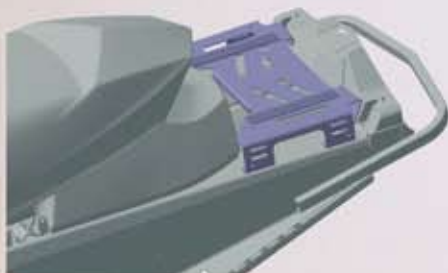

Стойка для аксессуаров

860200283 RAVE RE 800 -09, RAVE RE 600 E-TEK -09,
RAVE LC 600 -09, Xt SC 600 E-TEK -09,
Xt SC 800 -09 **НОВИНКА**