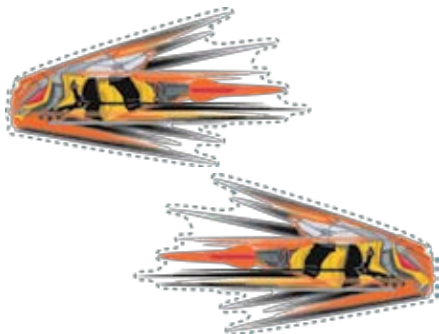

ЛОГОТИП SKI-DOO В АРМЕЙСКОМ СТИЛЕ

Размеры: 13 x 18 см 415129267

ЛОГОТИП SKI-DOO С СИЛУЭТОМ ЖЕНЩИНЫ- ГОНЩИКА

Комплект из 3 наклеек: размеры одна 13 x 23 см и две 5 x 9 см 415129269

ЛОГОТИП SKI-DOO С СИЛУЭТОМ ЖЕНЩИНЫ-ГОНЩИКА (РОЗОВЫЙ ЦВЕТ)

SKI-DOO KING

18 x 23 см
415129364

**НАКЛЕЙКА С ЛОГОТИПОМ SKI-
DOO И ИЗОБРАЖЕНИЕМ РЕБЕНКА
НА СНЕГОХОДЕ**

Размеры: 13 см x 13 см 415129266

**ИЗОБРАЖЕНИЕ ПОРШНЕЙ С ЛОГО-
ТИПОМ SKI-DOO**

Размеры: 15 см x 15 см 415129263

ЛОГОТИП SKI-DOO REV-XP

Размеры: 24 x 91 см
415129363

НАБОР НАКЛЕЕК FREESTYLE

* Разработаны специально для придания
индивидуальности вашему снегоходу Freestyle.
RF 415129019 • Изображение пчелы

**ИЗОБРАЖЕНИЕ ПОРШНЕЙ, СЛОЖЕН-
НЫХ КАК КОСТИ НА ПИРАТСКОМ
ФЛАГЕ, С ЛОГОТИПОМ SKI-DOO**

Комплект из 6 наклеек:
2 x 15 см, 4 x 8 см 415129192

ЛОГОТИП SKI-DOO REV-XP

9 x 29 см
415129362

**ИЗОБРАЖЕНИЕ ПЧЕЛЫ-
РАКЕТЫ**

Комплект из 4 наклеек:
10 x 20 см 415129264

**ГРАФИЧЕСКИЙ КОМПЛЕКТ
RACING TEAM**