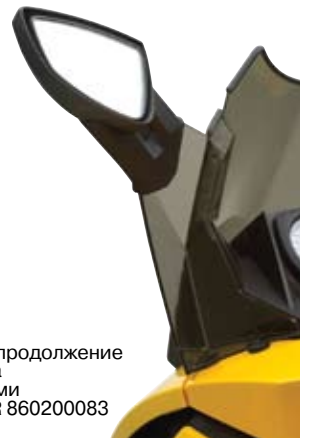

КОМПЛЕКТЫ ЗЕРКАЛ

- Новый дизайн: продолжение боковой панели корпуса
 - Продаются парами
- REV-XP 860200284**

REV (с фиксированным ветровым стеклом)

ZX

- Стильные ударостойкие зеркала, предназначенные специально для установки на снегоходах Ski-Doo.
- В комплект входит все крепежное оборудование и инструкция по установке
- Продаются парами

REV (с фиксированным ветровым стеклом) 861792300

ZX 861780500

S 861773100 (иллюстрация отсутствует)

- Новый дизайн: продолжение противоветрового щитка на руле
 - Подходит к щитку на рулях снегоходов Ski-Doo
 - Продаются парами
- REV-XP, REV-XR 860200080**

- Установка на панели
 - Зеркала устанавливаются непосредственно на правую и левую боковые панели вашего снегохода
 - Продаются парами
- REV, RT, RF 861791200**

- Устанавливается как продолжение ветрового стекла
 - Продается парами
- RF и Yeti 860200103**