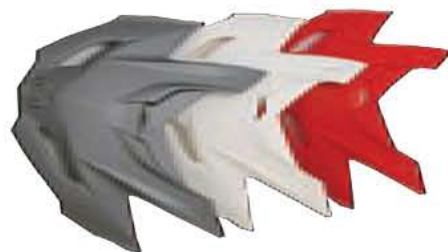

ДОПОЛНИТЕЛЬНОЕ СИДЕНЬЕ 1+1

619400047. Для моделей Xtrim SC 550/600/800 – 09-10 мод. года.
619590120 RAVE RE 800, RAVE RE Для моделей 600 E-TEC, RAVE LC 600, RAVE 550 -2009-2010 модельного года

СПИНКА СИДЕНЬЯ 1+1

860200060. Для моделей RAVE RE 800, RAVE RE 600 E-TEC, RAVE LC 600, RAVE 550, Xt 550, Xt SC 600 E-TEC, Xt SC 800 -2009-2010 модельного года

РУЧКИ С ПОДОГРЕВОМ ДЛЯ ПАССАЖИРСКОГО СИДЕНЬЯ

619400065 . Для моделей RAVE RE 800, RAVE RE 600 E-TEC, RAVE LC 600, RAVE 550, Xt 550, Xt SC 600 E-TEC, Xt SC 800 – 09-10 мод. года

СУМКА ДЛЯ ПРИБОРНОЙ ПАНЕЛИ

619530003
Для моделей RAVE RE 800, RAVE RE 600 E-TEC, RAVE LC 600, RAVE 550, Xt 550 Xt SC 600 E-TEC, Xt SC 800, Xt COMMANDER LXU 600 HO SDI, ADVENTURE GRAND
TOURER -2009-2010 модельного года

СУМКА ДЛЯ КРЕПЛЕНИЯ НА РУЛЕ

619530002
Для моделей RAVE RS -08-10, RAVE RE 800, RAVE RE 600 E-TEC, RAVE LC 600, RAVE 550, Xt 550, Xt SC 600 E-TEC, Xt SC 800, Xt COMMANDER LXU 600 HO SDI 2009-2010 модельного года

КОРОБ

619560017
Для моделей RAVE RE 800, RAVE RE 600 E-TEC, RAVE 550 RAVE LC 600 -2009-2010 модельного года

КОРОБ

619560018
Для моделей Xt SC 550/600 E-TEC, Xt SC 800 - 09-10 мод. года

КОМПЛЕКТ ВЕНТИЛЯЦИИ

860200328

ПАНЕЛЬ КАПОТА

860200372 Красный, 860200374 Белый, 860200373 Серый

БОКОВАЯ ПАНЕЛЬ

панель, Левая, Черный 860200378
панель, Правая, Черный 860200375
панель, Левая, Белый 860200380
панель, Правая, Белый 860200377
панель, Левая, Серый 860200379
панель, Правая, Серый 860200376
Комплект крепления панелей 619560021

НАКЛАДКА ДЛЯ ИСКЛЮЧЕНИЯ СКОЛЬЖЕНИЯ НОГ ПО ВЕРТИКАЛЬНОЙ ПОВЕРХНОСТИ ТУННЕЛЯ

619400034

запчасти и аксессуары для снегоходов на платформе REX

ЗАЩИТА А-ОБРАЗНЫХ РЫЧАГОВ

619590071 RAVE RS 08-10, RAVE RE 800 , RAVE RE 600 E-TEC, RAVE LC 600 , RAVE 550, Xt 550, Xt SC 600 E-TEC, Xt SC 800 -09-10

ЗАЩИТНАЯ ПЛИТА