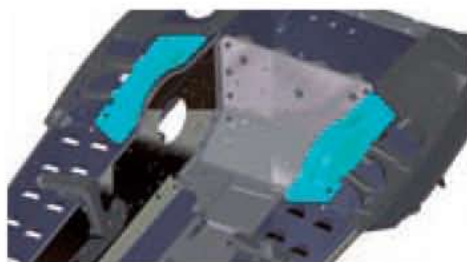

ПЛИТА ДЛЯ ЗАЩИТЫ ОТ УДАРОВ

860200419

Для моделей RAVE RS 08-10, RAVE RE 800, RAVE RE 600 E-TEC, RAVE LC 600, RAVE 550, Xt 550, Xt SC 600 E-TEC, Xt SC 800 -2009-2010 модельного года